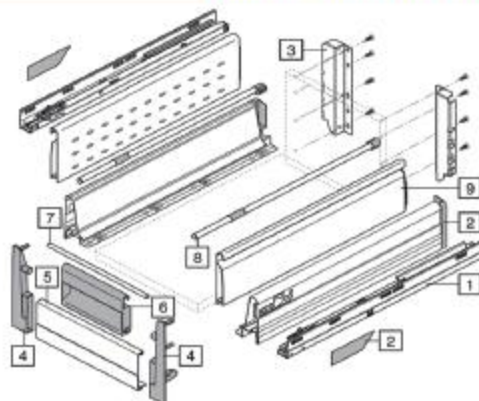

UNUTRAŠNJE FIOKE, nosivost 30,50 kg

VISINA D -KORPUS min 224mm (sa dvozidom stranicom)

Podaci za poručivanje

DUBINA	ŠIFRA	NAZIV ARTIKLA	NAPOMENA
500mm	1 B 558.5001B	Tandembox klizač BLUMOTION 500mm/30kg	set(levi+desni)
	1a B 559.5001B	Tandembox klizač BLUMOTION 500mm/50kg	set(levi+desni)
	2 B 358M5002S	Tandembox stranice H83/L500mm	boja siva
	8 B ZRG.446V.IC	Tandembox uzdužna ogradica 500mm	set(levi+desni)
	9 B Z37H468S.E	Tandem-boxside za dužinu 500mm,H=131mm	
450mm	1 B 558.4501B01	Tandembox klizač BLUMOTION 450mm/30kg	set(levi+desni)
	1a B 559.4501B	Tandembox klizač BLUMOTION 450mm/50kg	set(levi+desni)
	2 B 358M4502S	Tandembox stranice H83/L450mm	boja siva
	8 B ZRG.396V.IC	Tandembox uzdužna ogradica 450mm	set(levi+desni)
	9 B Z37H418S.E	Tandem-boxside za dužinu 450mm,H=131mm	

STANDARDNI ELEMENTI

3 B Z30D000S.04	Tandembox držač unut. stranice H224	set (levi + desni)
5 B Z31A1081A	Prednj deo,dužina 1081mm-za unutraš..fioku H83/H115	
4 B ZIF.73D0	Dražać fronta- tandembox visina D	set (levi + desni)
7 B ZRG.1094U	Ograda poprečna L-1094mm-TBXza unutrašnju fioku	
6b B ZIF.7008	Ručka-plastična za unutrašnju fioku sa ogradicom (alternativno)	